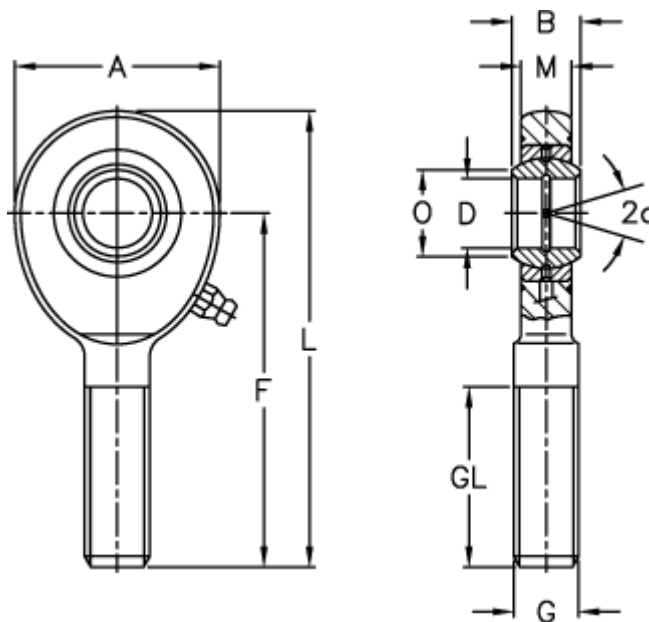

Varenummer: 03463070

Beskrivelse: Fluro Ledhoved EA 70-2RS

Mål

A	= 160	L	= 315
a (grader)	= 6	M	= 42
B	= 49	O	= 77.9
D	= 70	Statisk træk kN	= 566
Dynamisk træk kN	= 315	Vægt	= 8200
F	= 235		
g	= M56x4		
GL	= 125		